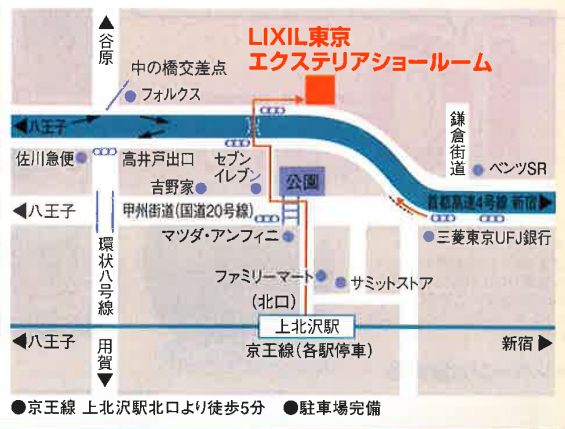

秋のエクステリア相談会

LIXIL東京エクステリア ショールームにて開催!!

サイズの確認や実際の使いごこち、
ご自宅に設置できるのかなど、
ショールームでじっくり
お確かめください!!

開催日
11/23(祝金)・24(土)

ショールームにて、実際の商品を多数展示しています。
是非この機会にエクステリアに触れてみてください!

営業時間
AM10:00~PM5:00

休館日
毎週水曜日
(祝日の場合は営業)・
夏期・年末年始

アクセス
〒168-0073 東京都杉並区下高井戸5-4-41

他の商品と
比較検討を行うこと
ができます

設置前に実際
操作することが
できます

コーディネーターが
商品選びをサポート
いたします