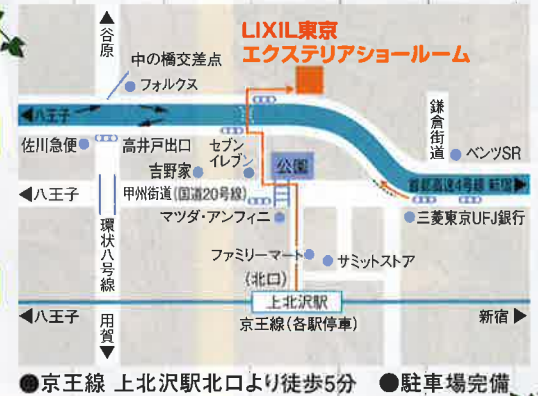

おうちまわりの

あーしたい、
こうしたい
を叶える

ご提案&

お悩みや
お困りごとを
解決する

ご相談会

新しい庭での暮らし方
ご提案いたします。

エクステリア相談会

開催日 **6/16土・17日**

相談会開催中はLIXILショールームに多数展示されている実際の商品をご覧いただきながら、住彩館のスタッフにご相談いただける特別な機会です!
事前に気になる点などございましたら住彩館世田谷までお気軽にお電話ください。

営業時間
AM10:00~PM5:00

休館日
毎週水曜日(祝日の場合は営業)・夏期・年末年始

アクセス
〒168-0073
東京都杉並区下高井戸5-4-41

LIXIL東京エクステリアショールームにて開催中!!

オプション
10万円分
プレゼント!

エクシオールをもっと快適にする
オプションもいっぱい!!
6/30までに納品させていただいたエクシオールが対象となります。(テラス仕様は対象外です)

内部日除け
日射しの強い日でも快適な空間を確保。日除け開閉棒を使い手動で開閉します。

収納網戸
暑い季節は虫を避けて風通しのよいエクシオールに。使わないときは小さく収納可能。

可動竿掛け
レバー操作によって高さが調整できます。根元から取り外すこともできます。

外部日除け
エクシオール内の温度上昇を効果的におさえます。また、上からの視線も遮ります。

**オーダーカーテン
プランシェ/プランシェDX**
柄や色といった装飾性だけでなく、遮光・遮熱・保温といった優れた機能も充実。

カーテンレール
エクシオールに市販のカーテンを取り付けることができます。

ローマンシェード
ドレープ状にたたまれるローマンシェードは、エクシオールをフェミニンに飾ります。

スマートエクステリア
エクシオールに置いて、家族やペットの安心を見守ります。

可動ルーバー
前面フィックスパネルの下段に取付けて通風性を階段にアップ。ルーバーの角度も変えられます。

※ご選択オプションの総額がキャンペーンの設定全額分以上的の場合、差額はお客様のご負担となります。ご了承ください。
※エクシオールのタイプによっては設定できません。

ALL LIXIL 無金利(0%) リフォームローンキャンペーン

キャンペーン期間中にお申込みいただくと、
お客様金利負担 0%(最長60回)
でご利用いただけます!

※2019年3月末までの成約及び信販会社への審査が必要となります。
詳しくは当店スタッフまでお気軽にお尋ねください。

ALL LIXIL 無金利 検索

ご利用条件
下記対象商品いずれかが含まれているリフォーム工事で、
目つぶしてLIXIL商品をご利用いただくこと

庭まわり商品
(ウッドデッキ・タイルデッキ・エクシオール・プラスG)

**テラス・テラス囲い
カーポート**

詳しいご利用条件は弊社までお問い合わせ願います。
※上記リフォーム工事でLIXIL商品をご採用いただけなかった場合(他社商品が採用された場合は、キャンペーン対象外となります。)